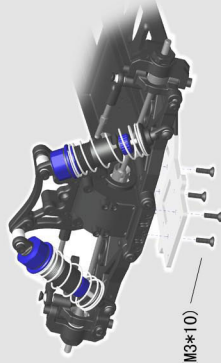

2. Прикрепите к шасси собранную переднюю часть (Схема 4-1)