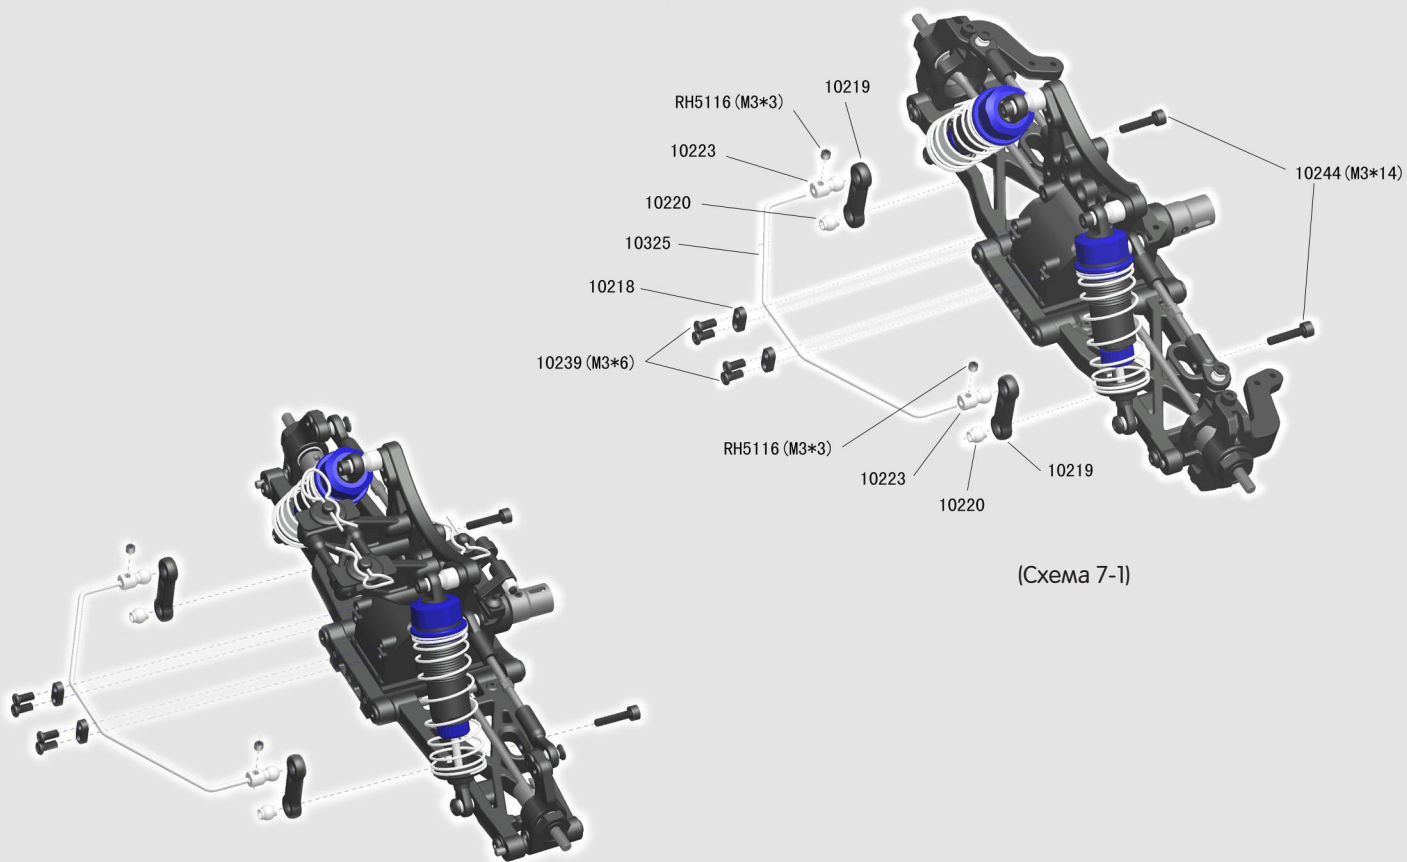

Bulldog N1 и N2 имеют практически однотипную структуру, за исключением центральной трансмиссии (Схема 5-2 и Схема 5-3).

Тем, кто увлекается моделями, мы можем предложить установить дополнительные передние и задние стабилизаторы, улучшающие управляемость при гонках.

Дополнительные Передний и Задний Стабилизатор #10325.

(Схема 7-1)