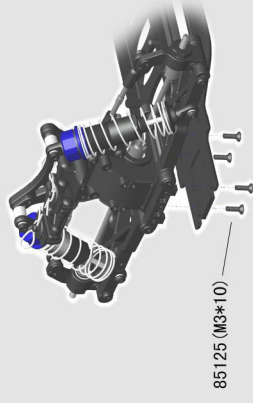

RH1021 BULLDOG N1 (Single Speed)

Характеристики RH1021:

1. Длина: 415 мм
2. Ширина: 255 мм
3. Высота: 142 мм
4. Колесная база: 275/280 мм
5. Передаточное число: 9.1:1
6. Шины: 95*40 мм
7. Вес: 1840 г (Bulldog N1)

Для схем сборки других частей – обратитесь к инструкциям на странице 10 и инструкции к Bulldog N1.

Дополнительные Передний и Задний Стабилизатор #10325.

КОМПЛЕКТ ДЛЯ ЕЗДЫ НА ЗАДНИХ КОЛЕСАХ:

Мы создали данный комплект для повышения стабильности управления на максимальных скоростях для «СУПЕРГОНЩИКОВ», которые управляют машиной с 3S Li-PO батареями и гоняют с приподнятой передней частью. ДОПОЛНИТЕЛЬНЫЕ ПЕРЕДНИЙ И ЗАДНИЙ СТАБИЛИЗАТОР #10922.

Этапы сборки:

1. Соберите центральную часть шасси (Схема 10-1)

2. Прикрепите к шасси собранную переднюю часть (Схема 4-1)

3. Прикрепите к шасси собранную заднюю часть (Схема 4-4)

4. Установите колеса (Схема 6-4, 6-5)

5. Установите собранный мотор и центральный приводной вал (Схема 10-6)

6. Подсоедините рулевой сервопривод и тяги (Схема 10-4)

8. Соберите ESC, приемник, батарею и соедините их (Схема 10-3, 10-5).

Бесщеточная система