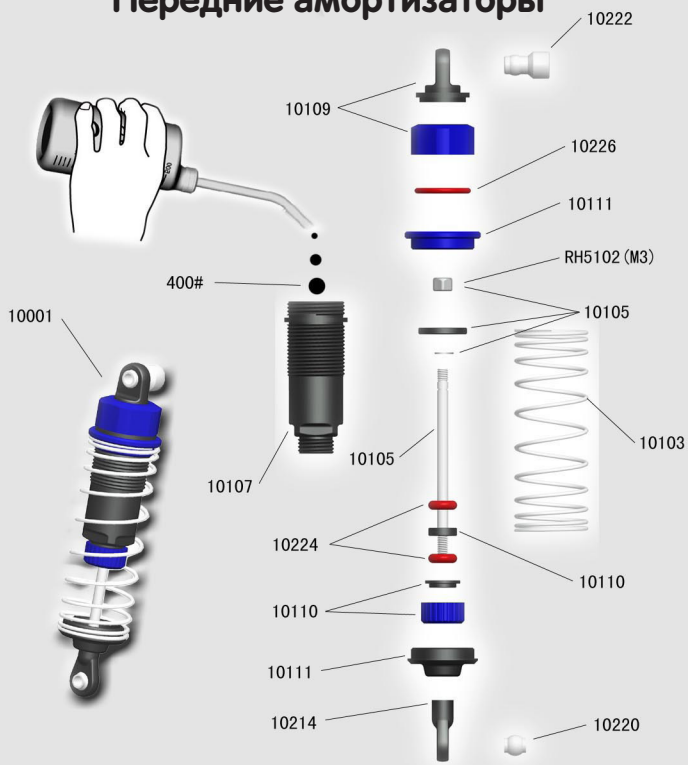

RH1021 BULLDOG N1 (Single Speed)

Характеристики RH1021:

1. Длина: 415 мм
2. Ширина: 255 мм
3. Высота: 142 мм
4. Колесная база: 275/280 мм
5. Передаточное число: 9.1:1
6. Шины: 95*40 мм
7. Вес: 1840 г (Bulldog N1)

Стандартное оборудование:

1. Рулевой сервопривод: 3 кг/см
2. Сервопривод тяги: 3 кг/см
3. Двигатель: GO.18 или SH.18
4. Радио: 2 канала AM

RH1022 BULLDOG N2 (Two Speed)

Характеристики RH1022:

1. Длина: 415 мм
2. Ширина: 255 мм
3. Высота: 142 мм
4. Колесная база: 275/280 мм
5. Передаточное число: 6.1:1 (B)
9.1:1 (H)
6. Шины: 95*40 мм
7. Вес: 1900 г (Bulldog N2)

Стандартное оборудование:

1. Рулевой сервопривод: 3 кг/см
2. Сервопривод тяги: 3 кг/см
3. Двигатель: GO.18 или SH.18
4. Радио: 2 канала AM

СБОРКА ПЕРЕДНИХ И ЗАДНИХ АМОРТИЗАТОРОВ

Передние амортизаторы

(Схема 3-1)