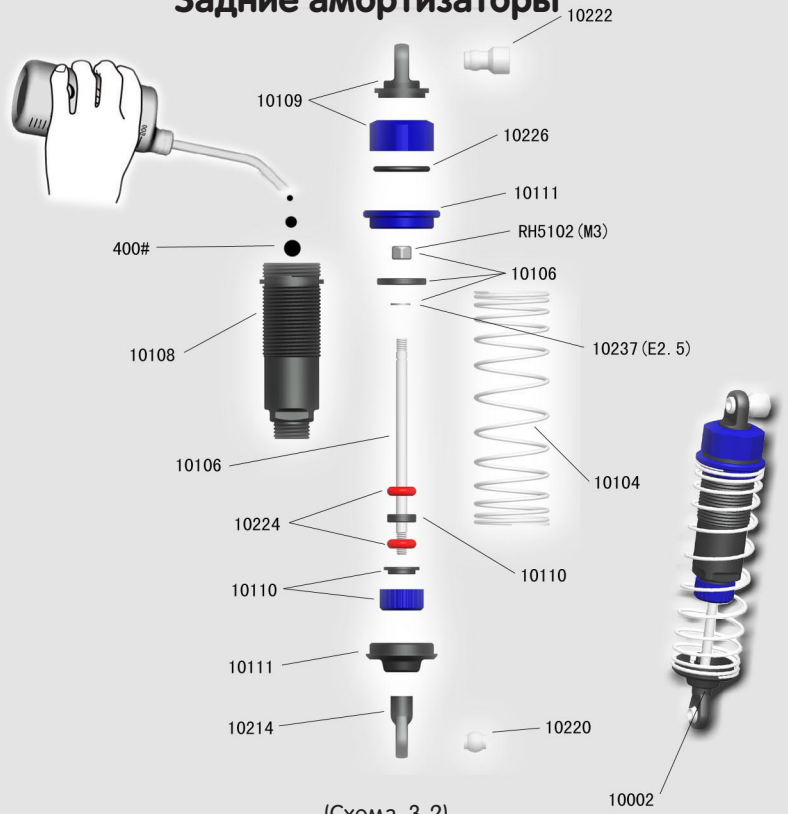

Задние амортизаторы

(Схема 3-2)