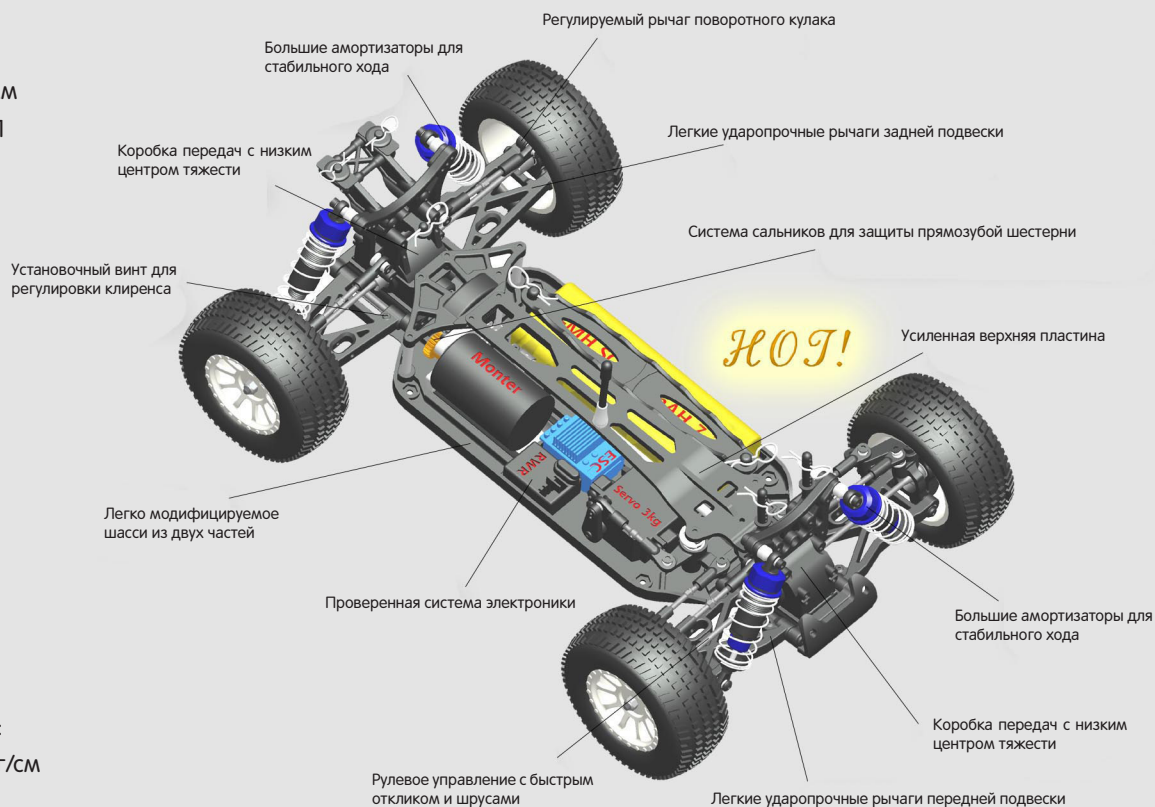

R0075/R0091

RH1023 BULLDOG EBD (Brushed)

RH1024 BULLDOG EBL (Brushless)

Характеристики:

1. Длина: 415 мм
2. Ширина: 255 мм
3. Высота: 142 мм
4. Колесная база: 275/280 мм
5. Передаточное число: 8.3:1
6. Шины: 95*40 мм
7. Вес: 1710 г (Bulldog EBD)
1650 г (Bulldog EBL)