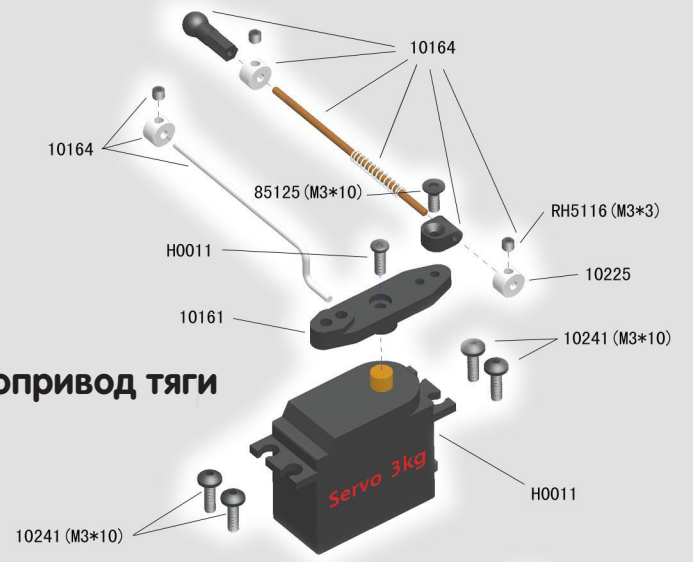

Задние амортизаторы

(Схема 3-2)

Сборка шасси

(Схема 3-3)

В О М

TYPE	ICON	SPEC	QTY
Button Head Hex Screw		M3*8	4
Flat Head Hex		M3*8	21
		M3*12	6
E clip		ø8	1
Ball Bearing		ø8*ø5*2.5	3

Рулевой сервопривод

(Схема 6-1)

Сервопривод тяги

Сборка приемника

(Схема 6-3)

(Схема 6-2)

Правые колеса

(Схема 6-4)

Левые колеса

(Схема 6-5)