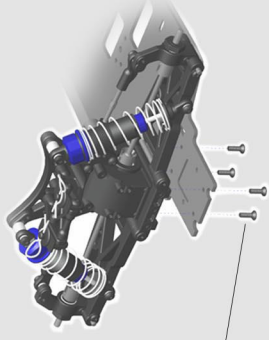

RH1021 BULLDOG N1 (Single Speed)

Характеристики RH1021:

1. Длина: 415 мм
2. Ширина: 255 мм
3. Высота: 142 мм
4. Колесная база: 275/280 мм
5. Передаточное число: 9.1:1
6. Шины: 95*40 мм
7. Вес: 1840 г (Bulldog N1)

Топливный бак

(Схема 6-6)

Bulldog N1 и N2 имеют практически однотипную структуру, за исключением центральной трансмиссии (Схема 5-2 и Схема 5-3).

Тем, кто увлекается моделями, мы можем предложить установить дополнительные передние и задние стабилизаторы, улучшающие управляемость при гонках.

Дополнительные Передний и Задний Стабилизатор #10325.

(Схема 7-1)

(Схема 7-2)

(Схема 7-3)

Этапы сборки:

1. Подсоедините стойки топливного бака к шасси, затем соберите топливный бак (Схема 6-6)

2. Соберите шасси (Схема 3-3)

3. Прикрепите к шасси собранную переднюю часть (Схема 4-1)

4. Прикрепите к шасси собранную заднюю часть (см. Схема 4-4)

5. Прикрепите колеса (Схема 6-4 или 6-5)

6. Прикрепите собранную центральную трансмиссию и задний центральный приводной вал к шасси (Схема 5-2 или 5-3)