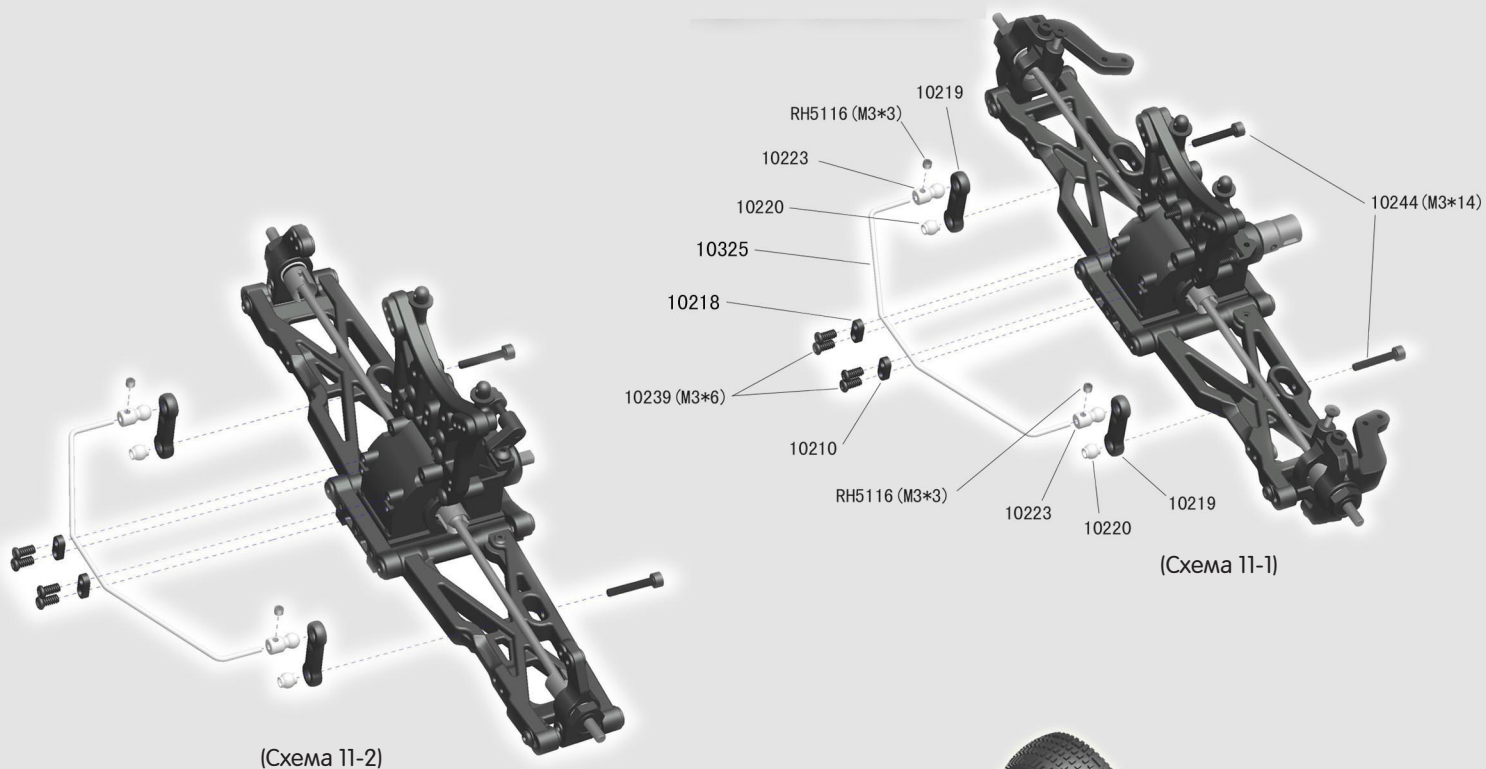

Bulldog EBD и Bulldog EBL – практически одинаковы, за исключением системы электроники. У Bulldog EBD – щеточная система, а у Bulldog EBL – бесщеточная. Тем, кто увлекается моделями, мы можем предложить установить дополнительные передние и задние стабилизаторы, улучшающие управляемость при гонках.

Для схем сборки других частей – обратитесь к инструкциям на странице 10 и инструкции к Bulldog N1.

Дополнительные Передний и Задний Стабилизатор #10325.