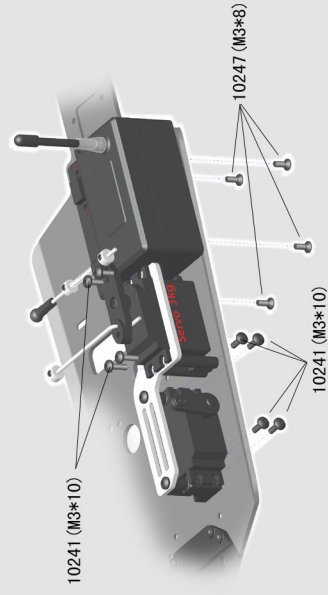

RH1021 BULLDOG N1 (Single Speed)

Характеристики RH1021:

1. Длина: 415 мм
2. Ширина: 255 мм
3. Высота: 142 мм
4. Колесная база: 275/280 мм
5. Передаточное число: 9.1:1
6. Шины: 95*40 мм
7. Вес: 1840 г (Bulldog N1)

3. Прикрепите к шасси собранную переднюю часть (Схема 4-1)

4. Прикрепите к шасси собранную заднюю часть (см. Схема 4-4)

5. Прикрепите колеса (Схема 6-4 или 6-5)

6. Прикрепите собранную центральную трансмиссию и задний центральный приводной вал к шасси (Схема 5-2 или 5-3)

7. Подсоедините собранный двигатель к шасси (Схема 5-1)

8. И, наконец, подсоедините к шасси коробку приемника, сервоприводы тяги и рулевого управления. Затем настройте систему радиоуправления, после чего прикрепите сверху штампованный корпус к соответствующим креплениям (Схема 6-1, 6-2, 6-3)

R0075/R0091

RH1023 BULLDOG EBD (Brushed)

RH1024 BULLDOG EBL (Brushless)

Характеристики:

1. Длина: 415 мм
2. Ширина: 255 мм
3. Высота: 142 мм
4. Колесная база: 275/280 мм
5. Передаточное число: 8.3:1
6. Шины: 95*40 мм
7. Вес: 1710 г (Bulldog EBD)
1650 г (Bulldog EBL)