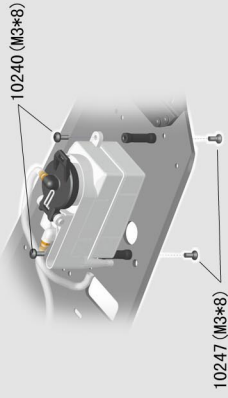

RH1021 BULLDOG N1 (Single Speed)

Характеристики RH1021:

1. Длина: 415 мм
2. Ширина: 255 мм
3. Высота: 142 мм
4. Колесная база: 275/280 мм
5. Передаточное число: 9.1:1
6. Шины: 95*40 мм
7. Вес: 1840 г (Bulldog N1)

Дополнительные Передний и Задний Стабилизатор #10325.

(Схема 7-1)

(Схема 7-2)

(Схема 7-3)

Этапы сборки:

1. Подсоедините стойки топливного бака к шасси, затем соберите топливный бак (Схема 6-6)

2. Соберите шасси (Схема 3-3)

3. Прикрепите к шасси собранную переднюю часть (Схема 4-1)

4. Прикрепите к шасси собранную заднюю часть (см. Схема 4-4)

5. Прикрепите колеса (Схема 6-4 или 6-5)

6. Прикрепите собранную центральную трансмиссию и задний центральный приводной вал к шасси (Схема 5-2 или 5-3)