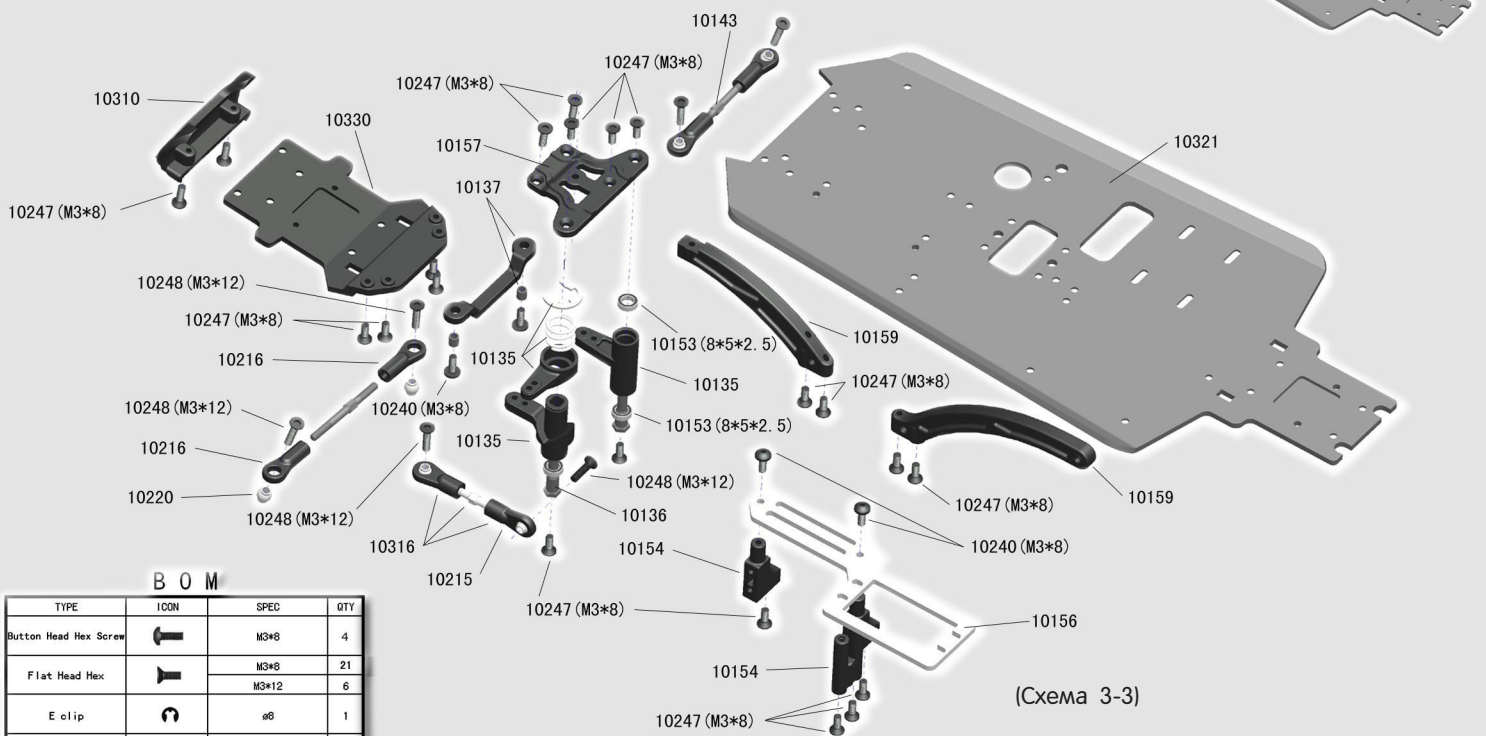

Сборка шасси

(Схема 3-3)

В О М

TYPE	ICON	SPEC	QTY
Button Head Hex Screw		M3*8	4
Flat Head Hex		M3*8	21
		M3*12	6
E clip		ø8	1
Ball Bearing		ø8*ø5*2.5	3