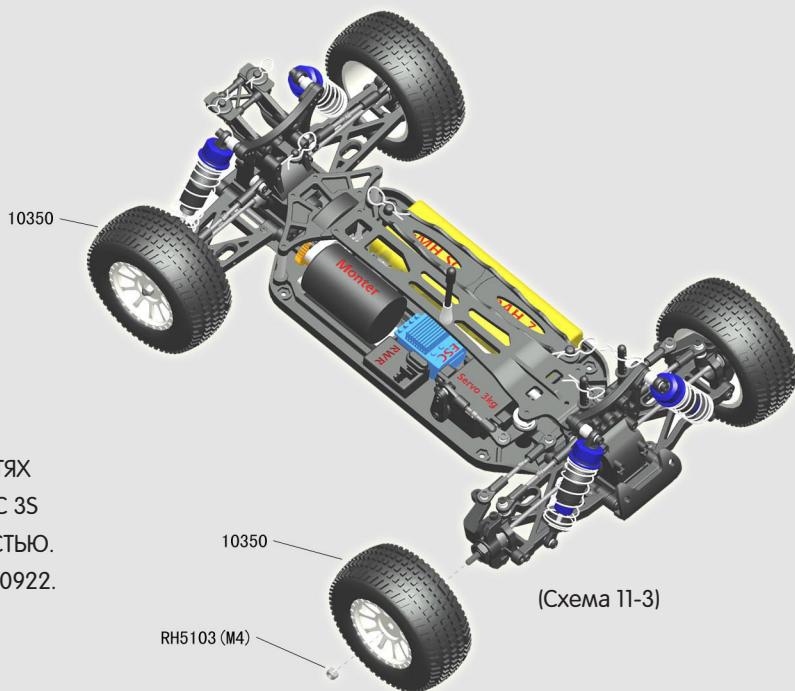

КОМПЛЕКТ ДЛЯ ЕЗДЫ НА ЗАДНИХ КОЛЕСАХ:

Мы создали данный комплект для повышения стабильности управления на максимальных скоростях для «СУПЕРГОНЩИКОВ», которые управляют машиной с 3S Li-PO батареями и гоняют с приподнятой передней частью. ДОПОЛНИТЕЛЬНЫЕ ПЕРЕДНИЙ И ЗАДНИЙ СТАБИЛИЗАТОР #10922.