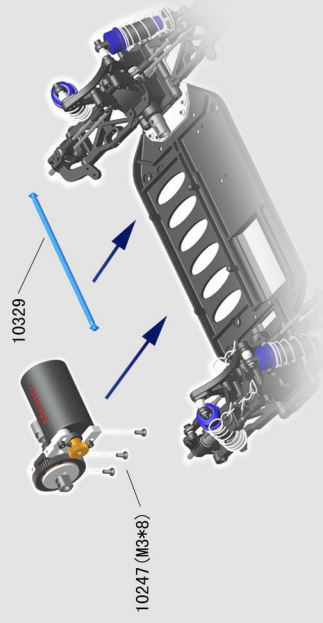

5. Установите собранный мотор и центральный приводной вал (Схема 10-6)