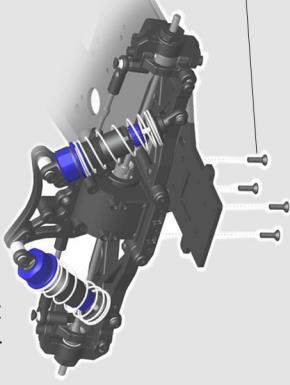

Топливный бак

(Схема 6-6)

Bulldog N1 и N2 имеют практически однотипную структуру, за исключением центральной трансмиссии (Схема 5-2 и Схема 5-3).

Тем, кто увлекается моделями, мы можем предложить установить дополнительные передние и задние стабилизаторы, улучшающие управляемость при гонках.

Дополнительные Передний и Задний Стабилизатор #10325.

(Схема 7-1)

(Схема 7-2)

(Схема 7-3)

Этапы сборки:

1. Подсоедините стойки топливного бака к шасси, затем соберите топливный бак (Схема 6-6)

2. Соберите шасси (Схема 3-3)

3. Прикрепите к шасси собранную переднюю часть (Схема 4-1)

4. Прикрепите к шасси собранную заднюю часть (см. Схема 4-4)

5. Прикрепите колеса (Схема 6-4 или 6-5)

6. Прикрепите собранную центральную трансмиссию и задний центральный приводной вал к шасси (Схема 5-2 или 5-3)