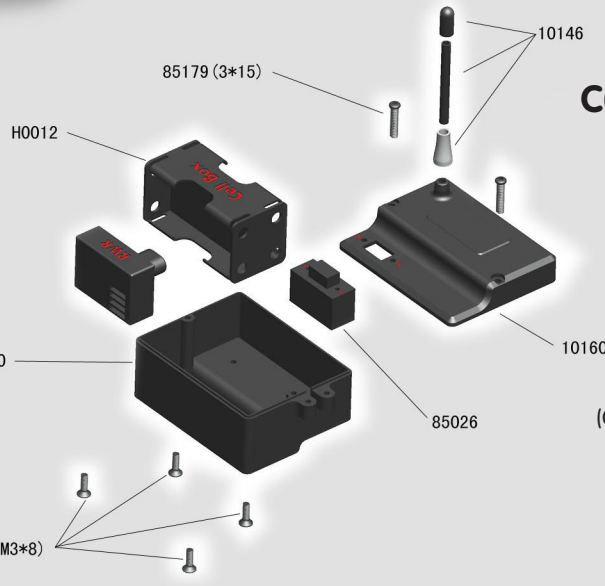

RH1021 BULLDOG N1 (Single Speed)

Характеристики RH1021:

1. Длина: 415 мм
2. Ширина: 255 мм
3. Высота: 142 мм
4. Колесная база: 275/280 мм
5. Передаточное число: 9.1:1
6. Шины: 95*40 мм
7. Вес: 1840 г (Bulldog N1)

Стандартное оборудование:

1. Рулевой сервопривод: 3 кг/см
2. Сервопривод тяги: 3 кг/см
3. Двигатель: GO.18 или SH.18
4. Радио: 2 канала AM

RH1022 BULLDOG N2 (Two Speed)

Характеристики RH1022:

1. Длина: 415 мм
2. Ширина: 255 мм
3. Высота: 142 мм
4. Колесная база: 275/280 мм
5. Передаточное число: 6.1:1 (B)
9.1:1 (H)
6. Шины: 95*40 мм
7. Вес: 1900 г (Bulldog N2)

Задние амортизаторы

(Схема 3-2)

Сборка шасси

(Схема 3-3)

В О М

TYPE	ICON	SPEC	QTY
Button Head Hex Screw		M3*8	4
Flat Head Hex		M3*8	21
		M3*12	6
E clip		ø8	1
Ball Bearing		ø8*ø5*2.5	3

Рулевой сервопривод

(Схема 6-1)

Сервопривод тяги

Сборка приемника

(Схема 6-3)

(Схема 6-2)

Правые колеса

(Схема 6-4)

Левые колеса

(Схема 6-5)