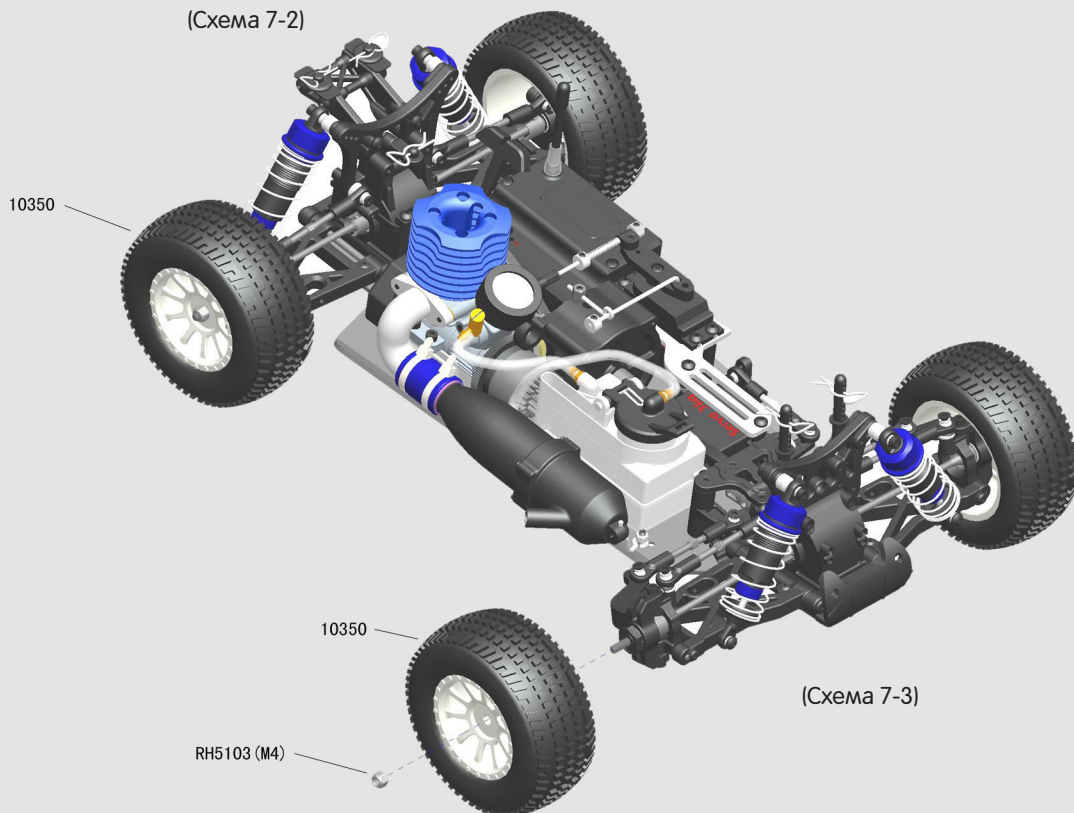

(Схема 7-2)

(Схема 7-3)