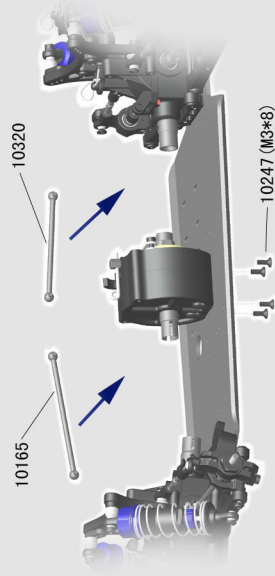

RH1021 BULLDOG N1 (Single Speed)

Характеристики RH1021:

1. Длина: 415 мм
2. Ширина: 255 мм
3. Высота: 142 мм
4. Колесная база: 275/280 мм
5. Передаточное число: 9.1:1
6. Шины: 95*40 мм
7. Вес: 1840 г (Bulldog N1)

3. Прикрепите к шасси собранную переднюю часть (Схема 4-1)

4. Прикрепите к шасси собранную заднюю часть (см. Схема 4-4)

5. Прикрепите колеса (Схема 6-4 или 6-5)

6. Прикрепите собранную центральную трансмиссию и задний центральный приводной вал к шасси (Схема 5-2 или 5-3)

7. Подсоедините собранный двигатель к шасси (Схема 5-1)

8. И, наконец, подсоедините к шасси коробку приемника, сервоприводы тяги и рулевого управления. Затем настройте систему радиоуправления, после чего прикрепите сверху штампованный корпус к соответствующим креплениям (Схема 6-1, 6-2, 6-3)

R0075/R0091

RH1023 BULLDOG EBD (Brushed)

RH1024 BULLDOG EBL (Brushless)

Характеристики:

1. Длина: 415 мм
2. Ширина: 255 мм
3. Высота: 142 мм
4. Колесная база: 275/280 мм
5. Передаточное число: 8.3:1
6. Шины: 95*40 мм
7. Вес: 1710 г (Bulldog EBD)
1650 г (Bulldog EBL)