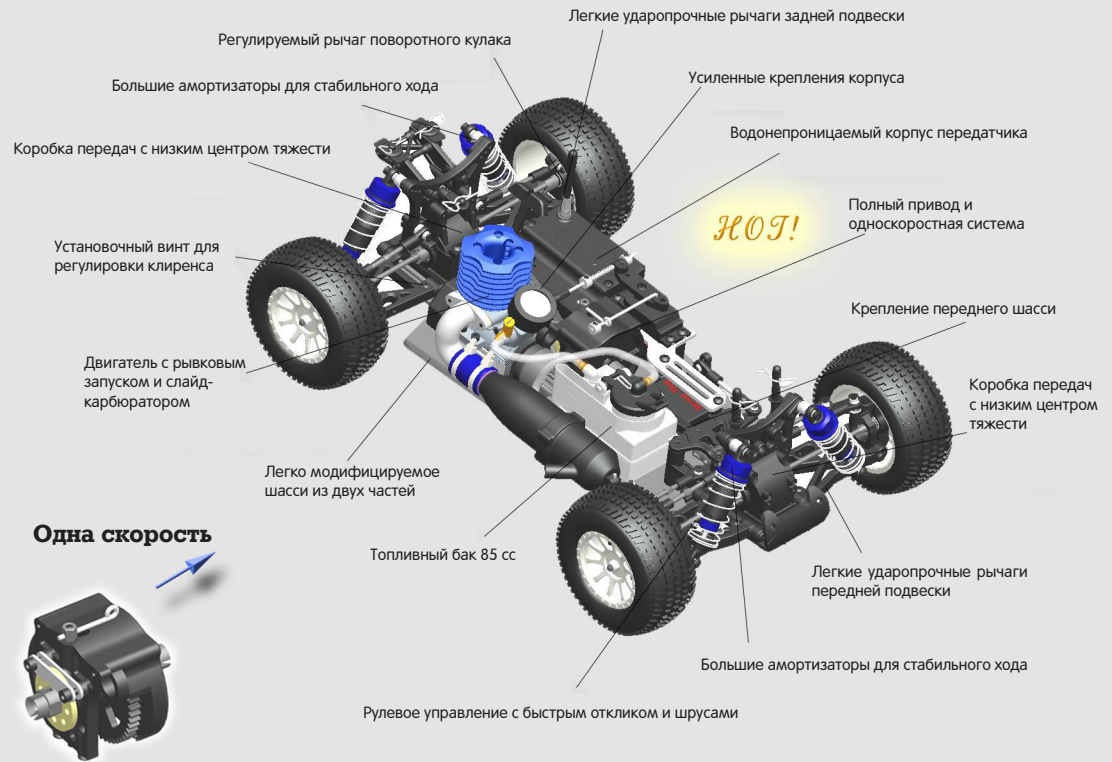

RH1021 BULLDOG N1 (Single Speed)

Характеристики RH1021:

1. Длина: 415 мм
2. Ширина: 255 мм
3. Высота: 142 мм
4. Колесная база: 275/280 мм
5. Передаточное число: 9.1:1
6. Шины: 95*40 мм
7. Вес: 1840 г (Bulldog N1)

Стандартное оборудование:

1. Рулевой сервопривод: 3 кг/см
2. Сервопривод тяги: 3 кг/см
3. Двигатель: GO.18 или SH.18
4. Радио: 2 канала AM