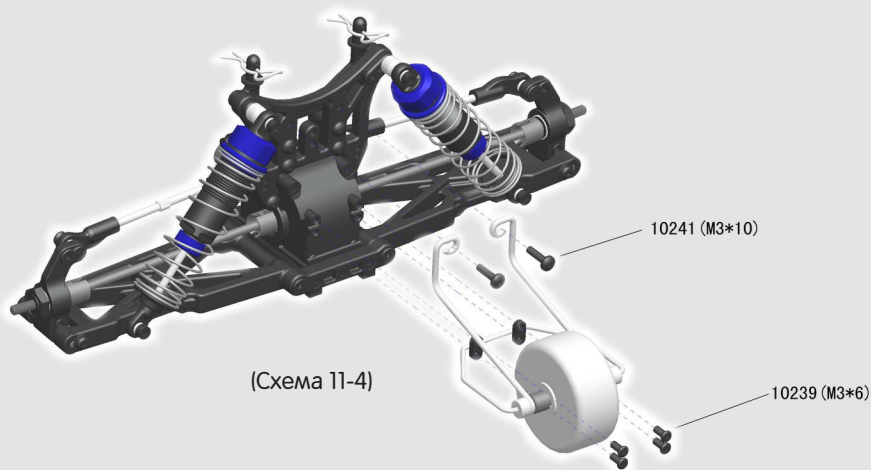

КОМПЛЕКТ ДЛЯ ЕЗДЫ НА ЗАДНИХ КОЛЕСАХ:

Мы создали данный комплект для повышения стабильности управления на максимальных скоростях для «СУПЕРГОНЩИКОВ», которые управляют машиной с 3S Li-PO батареями и гоняют с приподнятой передней частью. ДОПОЛНИТЕЛЬНЫЕ ПЕРЕДНИЙ И ЗАДНИЙ СТАБИЛИЗАТОР #10922.