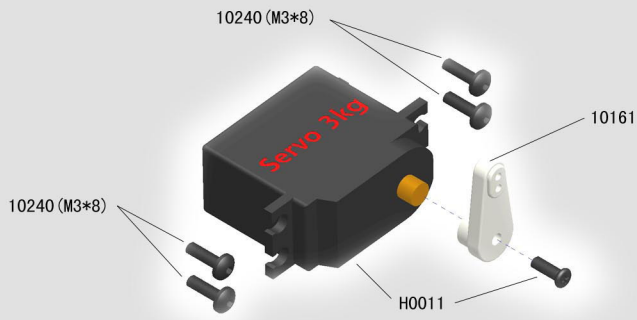

RH1021 BULLDOG N1 (Single Speed)

Характеристики RH1021:

1. Длина: 415 мм
2. Ширина: 255 мм
3. Высота: 142 мм
4. Колесная база: 275/280 мм
5. Передаточное число: 9.1:1
6. Шины: 95*40 мм
7. Вес: 1840 г (Bulldog N1)

Задние амортизаторы

(Схема 3-2)

Сборка шасси

(Схема 3-3)

В О М

TYPE	ICON	SPEC	QTY
Button Head Hex Screw		M3*8	4
Flat Head Hex		M3*8	21
		M3*12	6
E clip		ø8	1
Ball Bearing		ø8*ø5*2.5	3

Рулевой сервопривод

(Схема 6-1)