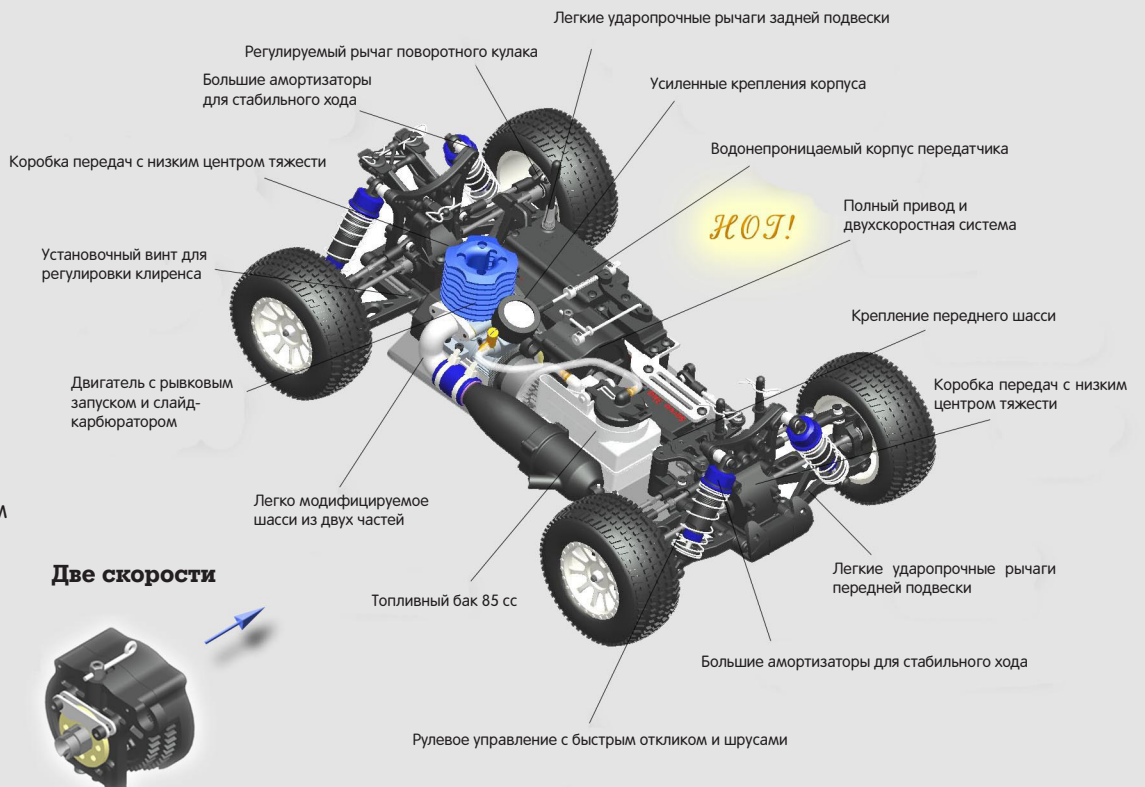

Стандартное оборудование:

1. Рулевой сервопривод: 3 кг/см
2. Сервопривод тяги: 3 кг/см
3. Двигатель: GO.18 или SH.18
4. Радио: 2 канала AM